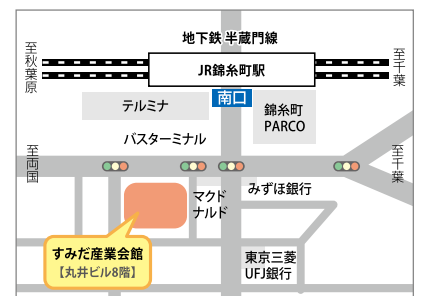

11:00~15:30

・入場無料!

・入退場自由!

すみだ産業会館

〒130-0022東京都墨田区江東橋3-9-10 8階
■ 地下鉄半蔵門線 錦糸町駅 南口すぐ

※ 詳細・参加校の情報は、協会HPをご覧ください。

公益社団法人
東京都専修学校各種学校協会
☎ 03-3378-9601

主催 公益社団法人東京都専修学校各種学校協会
共催 公益財団法人東京都私学財団
後援 東京都、財団法人日本語教育振興協会、一般財団法人職業教育・キャリア教育財団
協力 月刊留学生、留学生新聞ほか